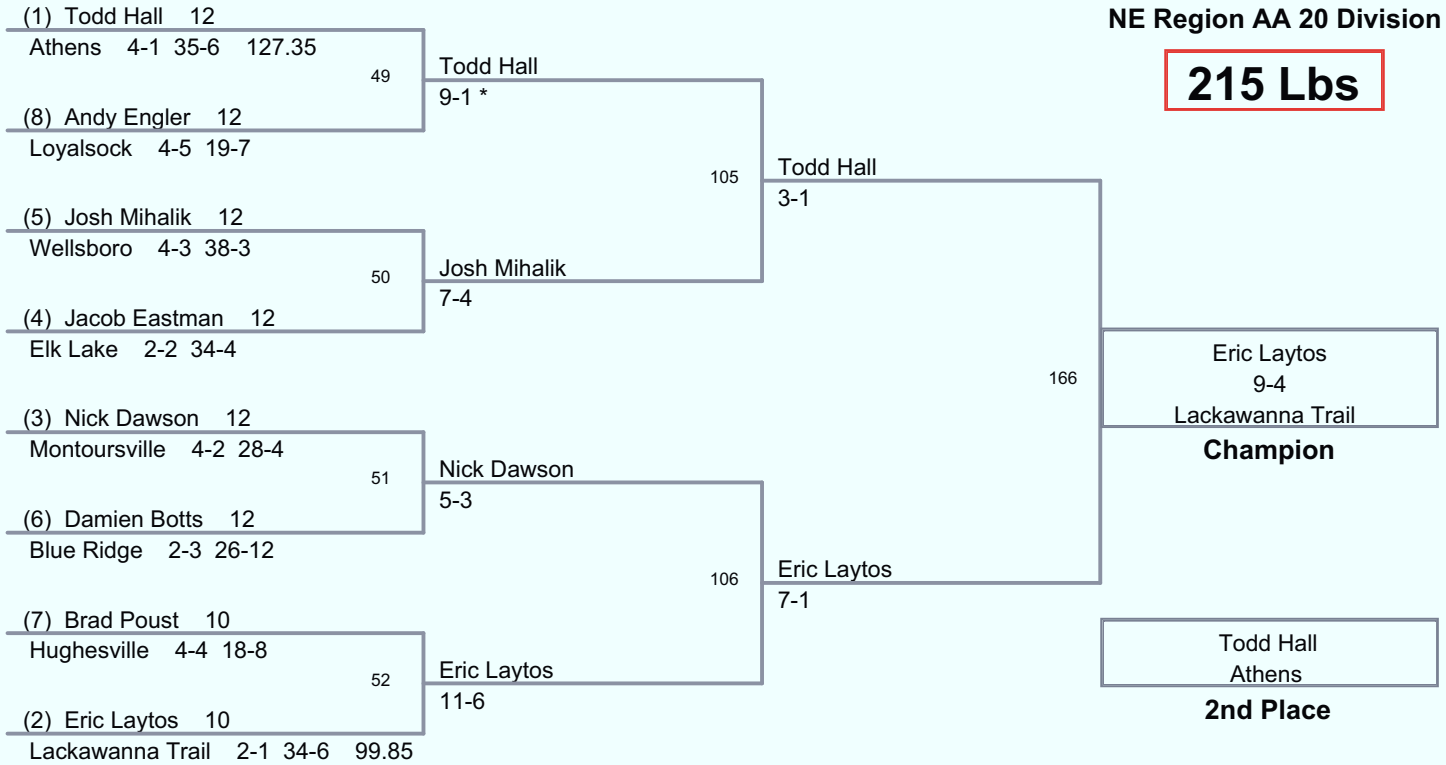

NE Region AA 2010
NE Region AA 20 Division

215 Lbs