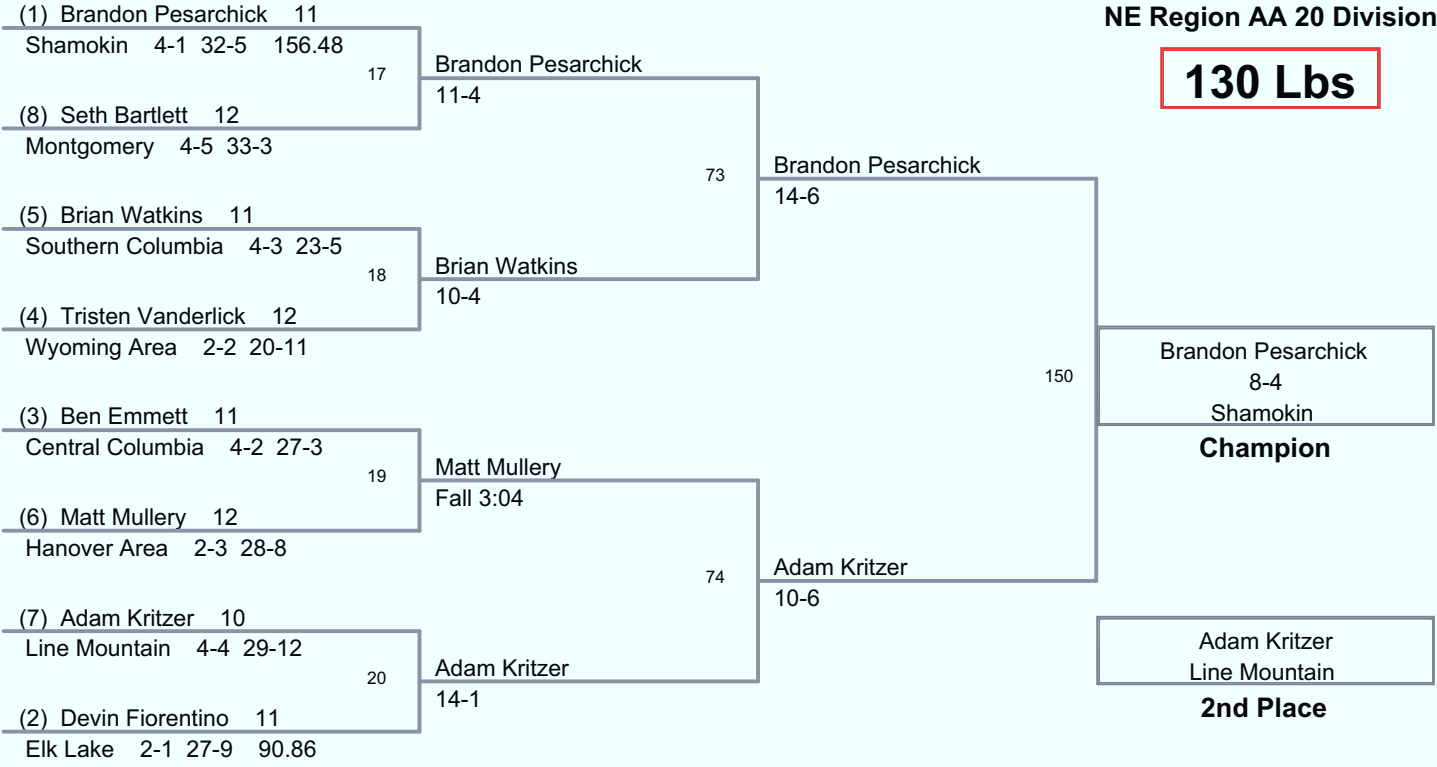

NE Region AA 2010
NE Region AA 20 Division

130 Lbs