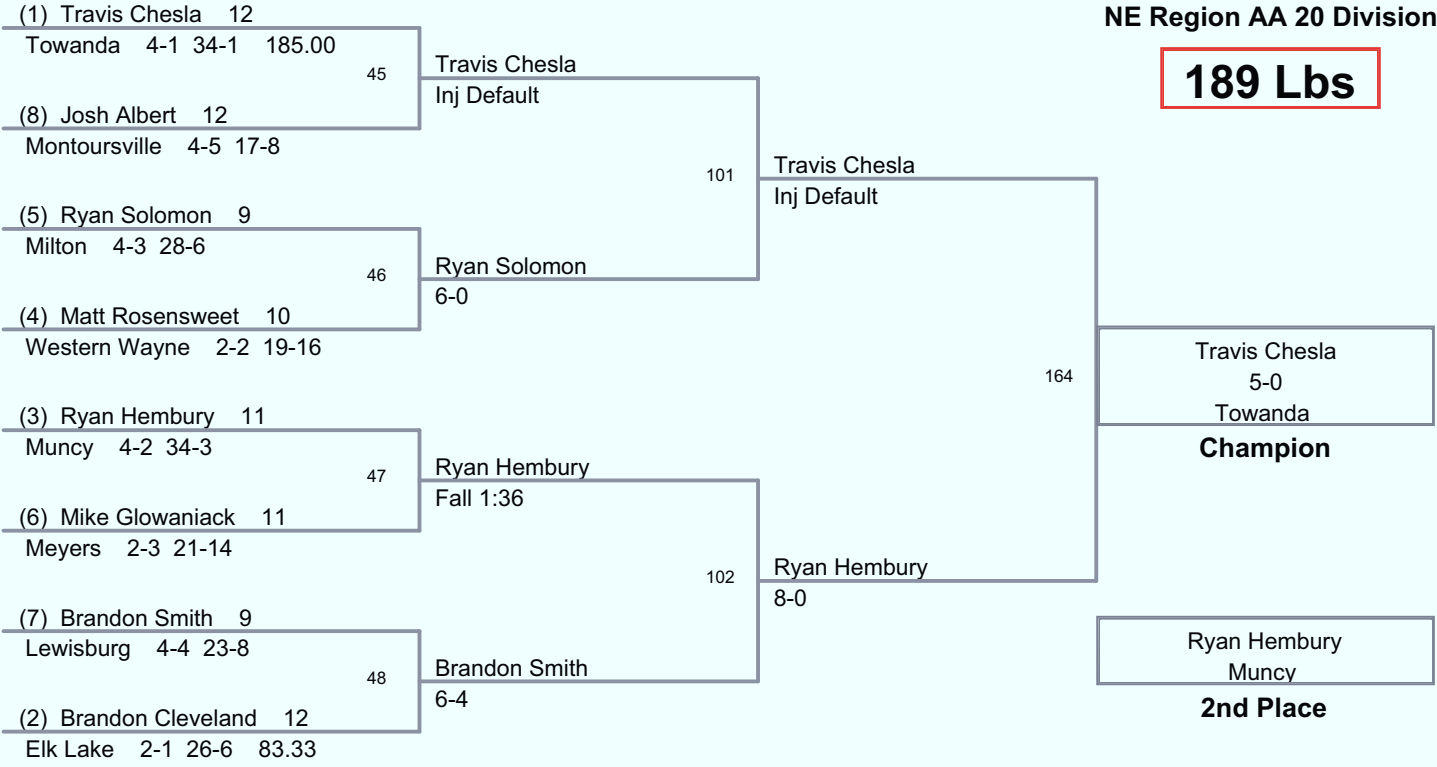

NE Region AA 2010
NE Region AA 20 Division

152 Lbs

NE Region AA 2010
NE Region AA 20 Division

160 Lbs

NE Region AA 2010
NE Region AA 20 Division

171 Lbs

NE Region AA 2010
NE Region AA 20 Division

189 Lbs