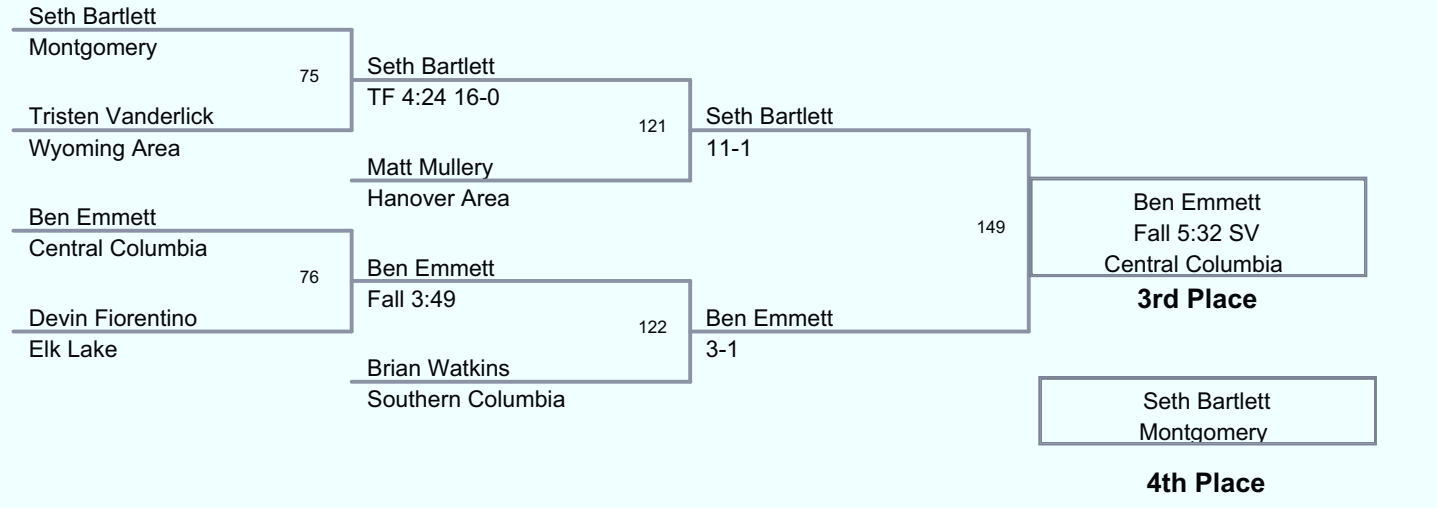

NE Region AA 2010
NE Region AA 20 Division

130 Lbs