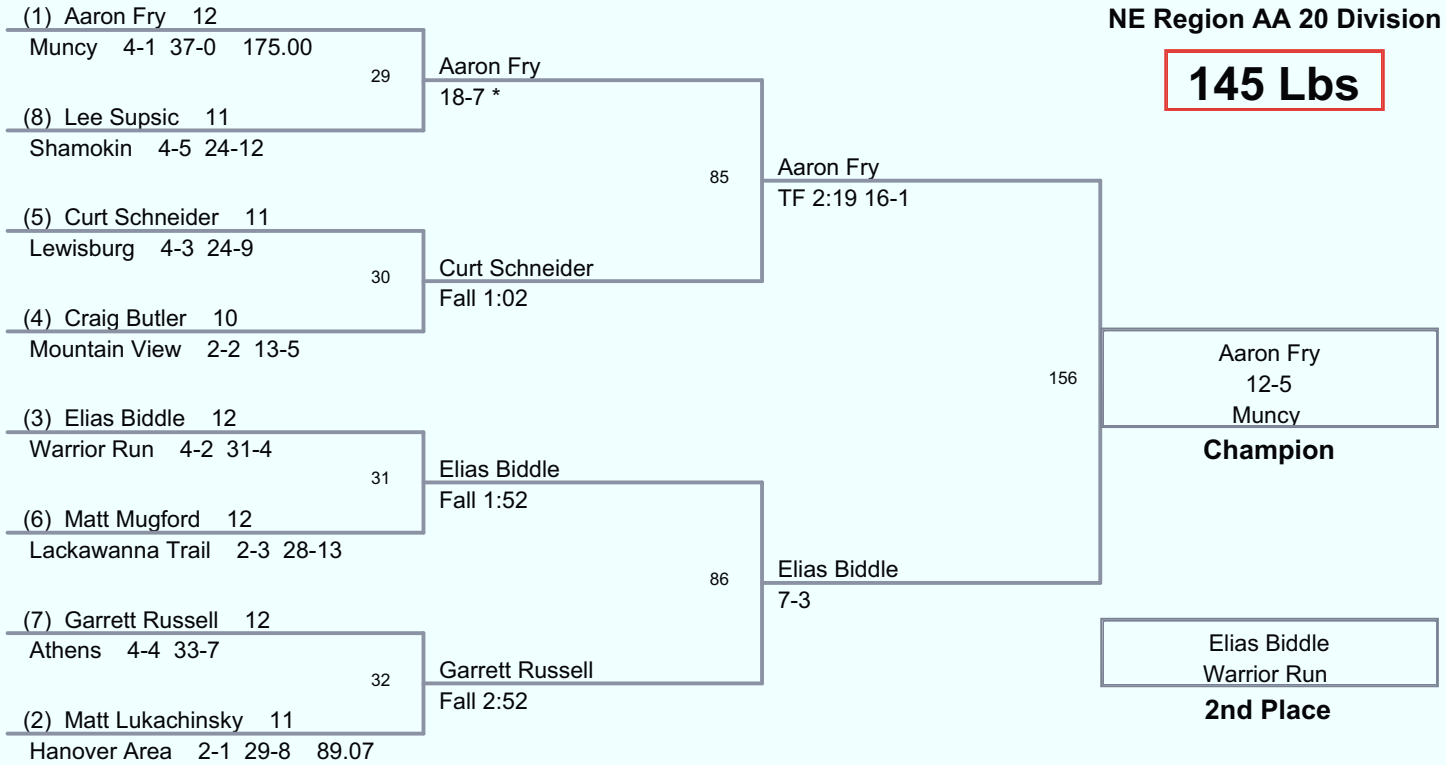

NE Region AA 2010
NE Region AA 20 Division

130 Lbs

NE Region AA 2010
NE Region AA 20 Division

135 Lbs

NE Region AA 2010
NE Region AA 20 Division

140 Lbs

NE Region AA 2010
NE Region AA 20 Division

145 Lbs