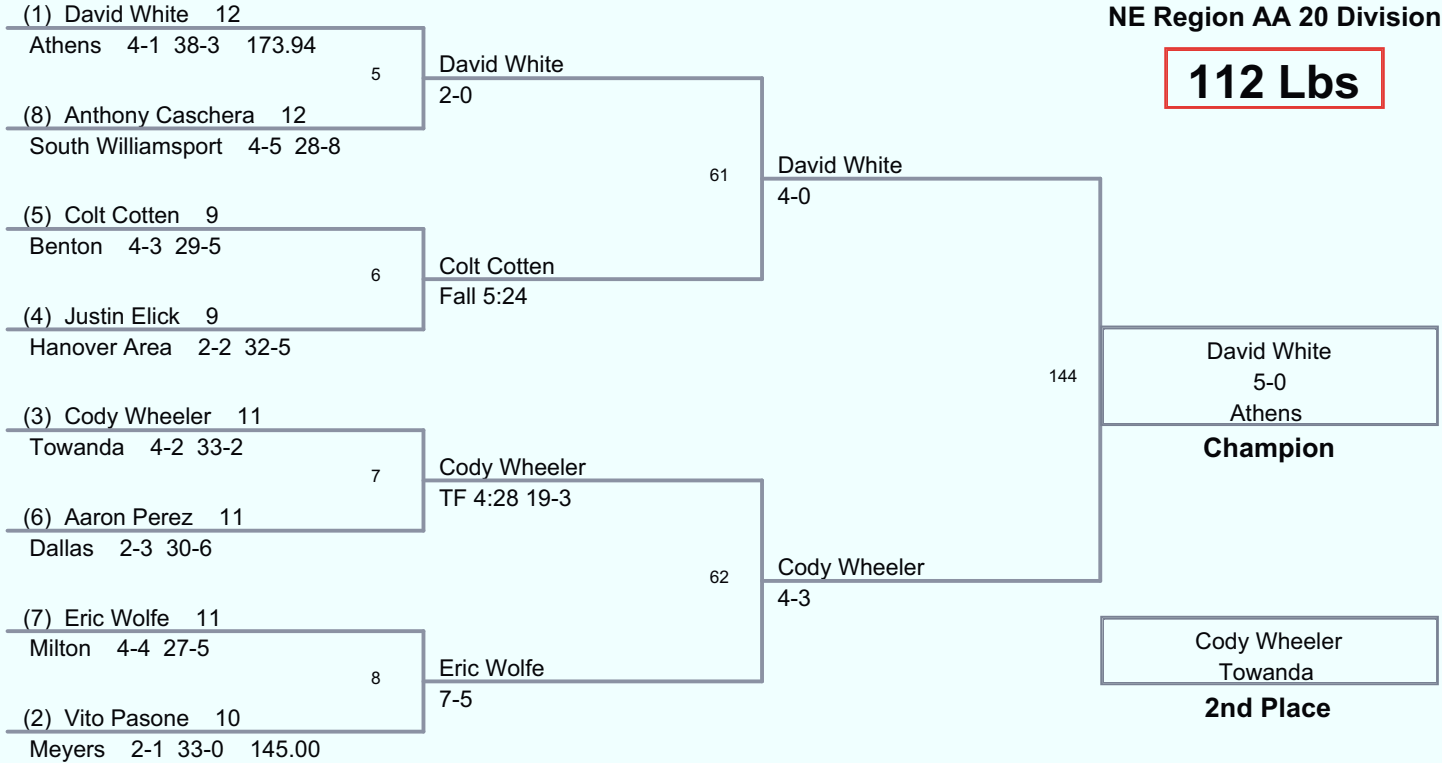

NE Region AA 2010
NE Region AA 20 Division

103 Lbs

NE Region AA 2010
NE Region AA 20 Division

112 Lbs

NE Region AA 2010
NE Region AA 20 Division

119 Lbs

NE Region AA 2010
NE Region AA 20 Division

125 Lbs