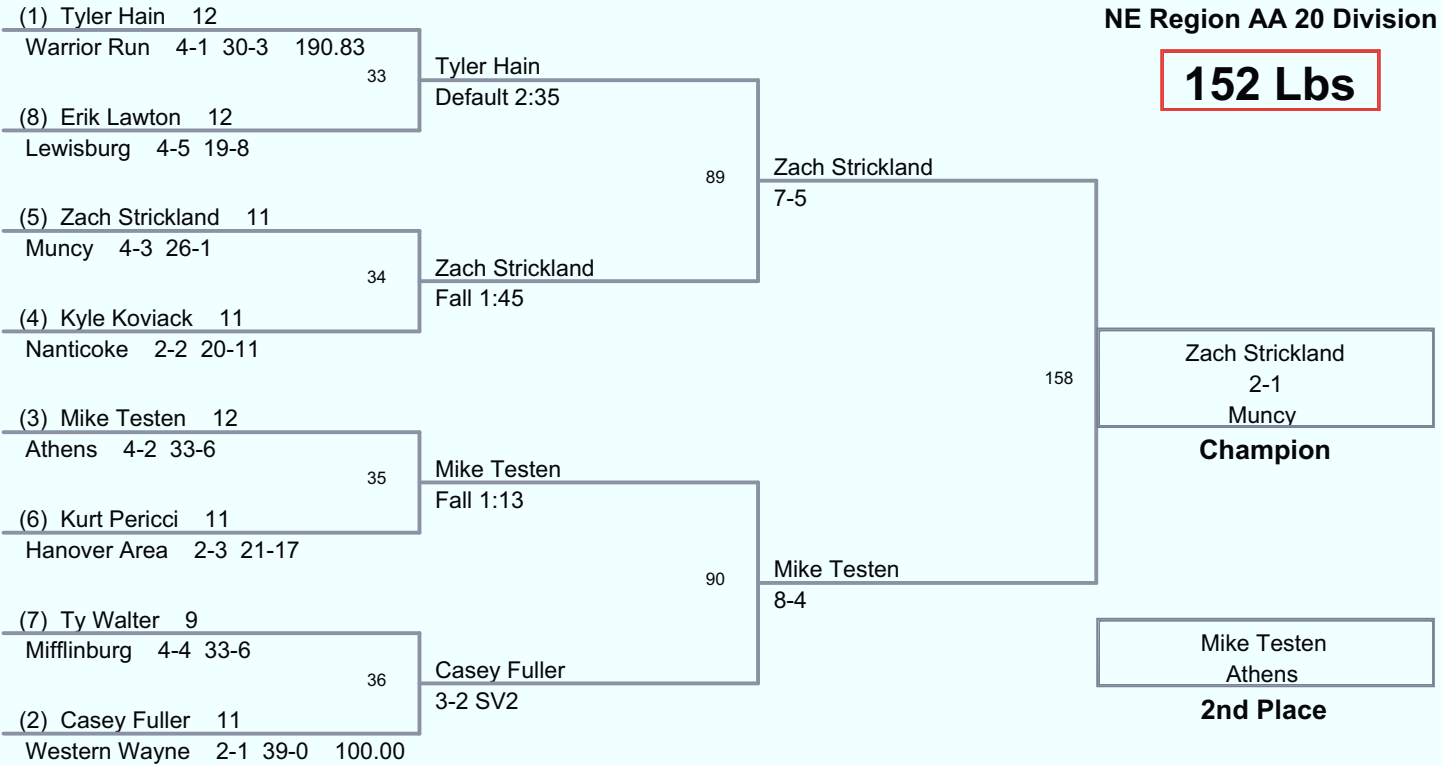

NE Region AA 2010
NE Region AA 20 Division

152 Lbs