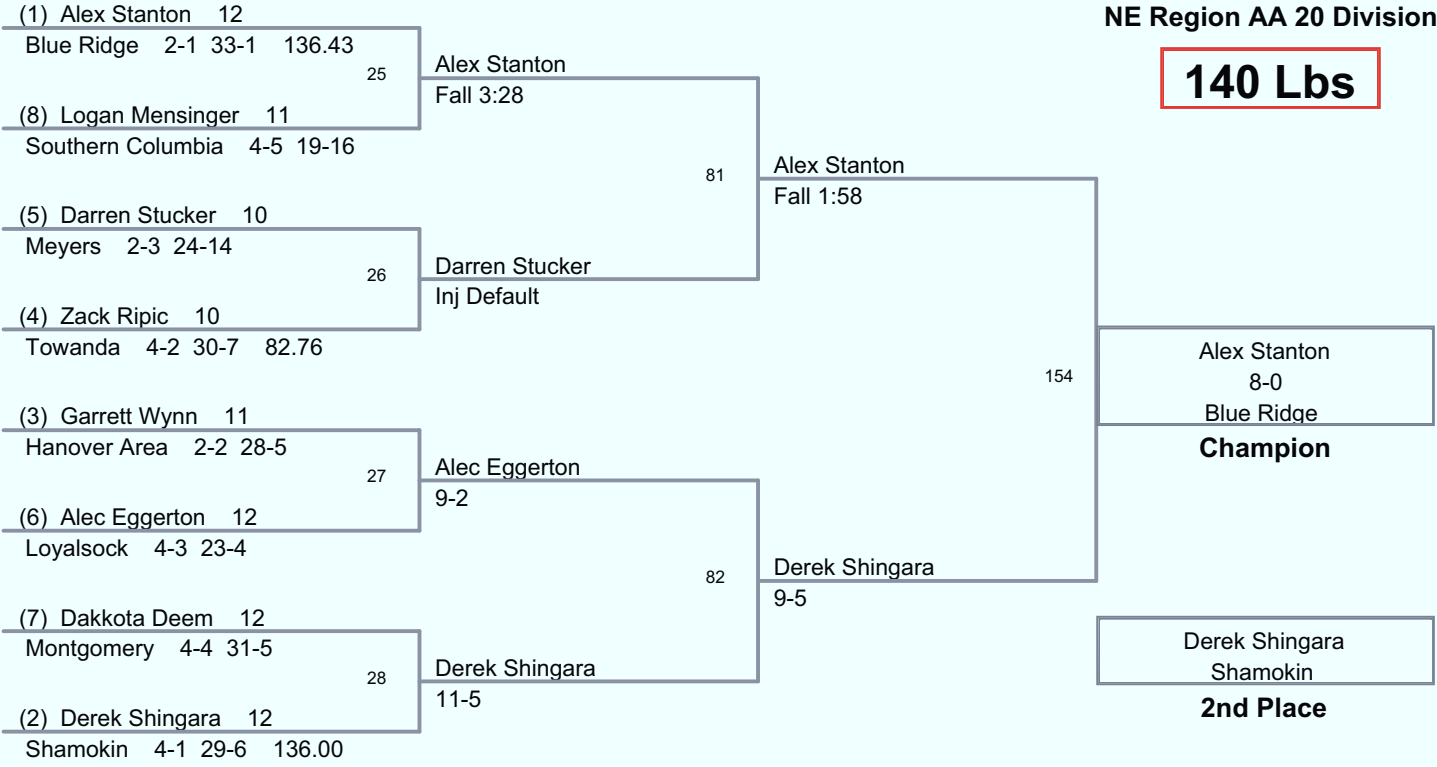

NE Region AA 2010
NE Region AA 20 Division

130 Lbs

NE Region AA 2010
NE Region AA 20 Division

135 Lbs

NE Region AA 2010
NE Region AA 20 Division

140 Lbs

NE Region AA 2010
NE Region AA 20 Division

145 Lbs