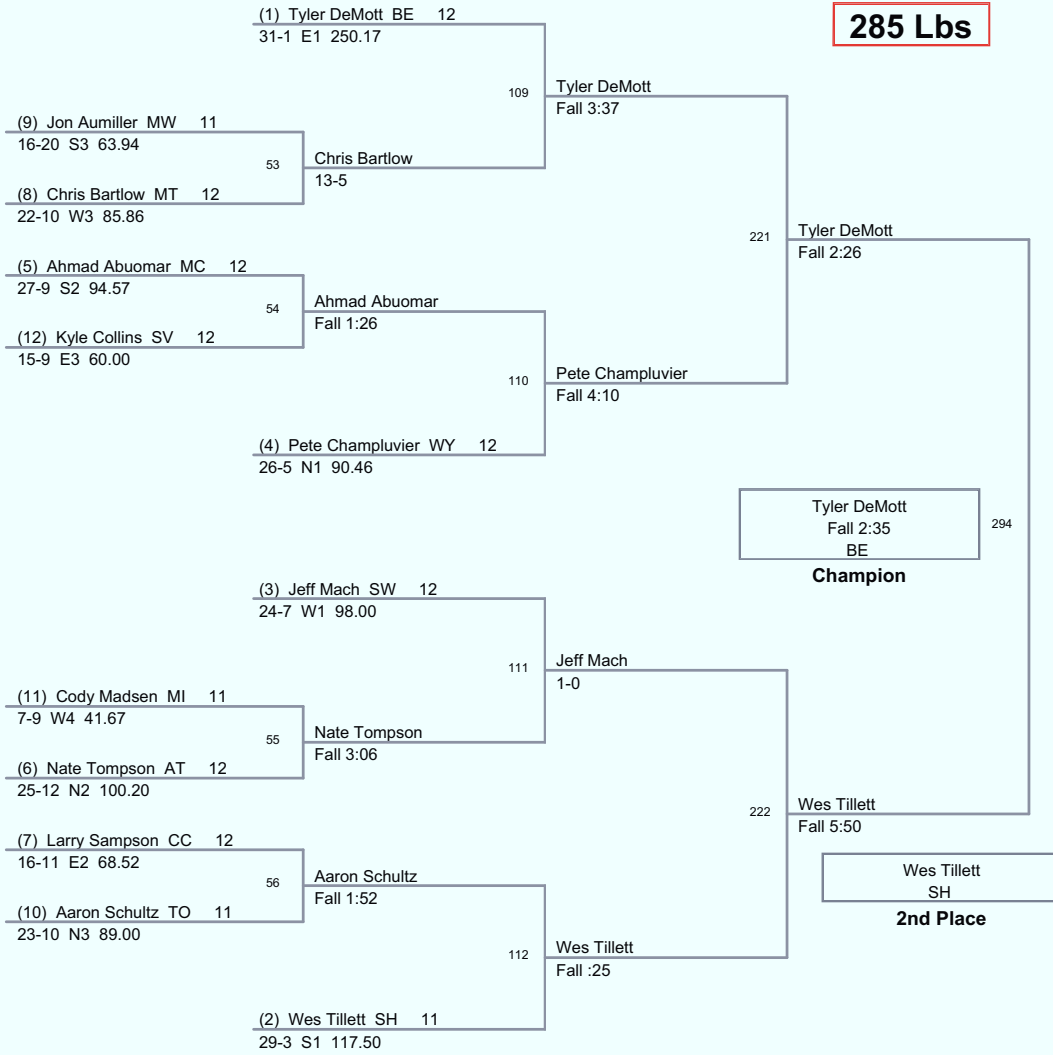

**152 Lbs**

PIAA District 4 AA  
PIAA District 4 Division

**160 Lbs**

PIAA District 4 AA  
PIAA District 4 Division

**171 Lbs**

PIAA District 4 AA  
PIAA District 4 Division

**189 Lbs**

PIAA District 4 AA  
PIAA District 4 Division

**215 Lbs**

PIAA District 4 AA  
PIAA District 4 Division

**285 Lbs**

Plc	Points	Team	CH	CO
1	151	BE	-	-
2	113	AT	-	-
3	112	SH	-	-
4	101.5	ML	-	-
5	100.5	MU	-	-
6	95.5	TO	-	-
7	81.5	WY	-	-
8	79	WR	-	-
9	73	LE	-	-
10	55	LM	-	-
11	53	SW	-	-
12	51.5	MF	-	-
13	41	MI	-	-
14	38	TR	-	-
15	33	BL	-	-
16	30	MT	-	-
17	28	MC	-	-
18	27	LO	-	-
19	25	MW	-	-
19	25	WE	-	-
21	23	SC	-	-
22	22	CC	-	-
23	18	CA	-	-
24	17	DA	-	-
24	17	EJ	-	-
26	14	HU	-	-
27	13	MA	-	-
28	9	WI	-	-
29	7	NE	-	-
30	2	SA	-	-
31	0	LI	-	-
31	0	SV	-	-