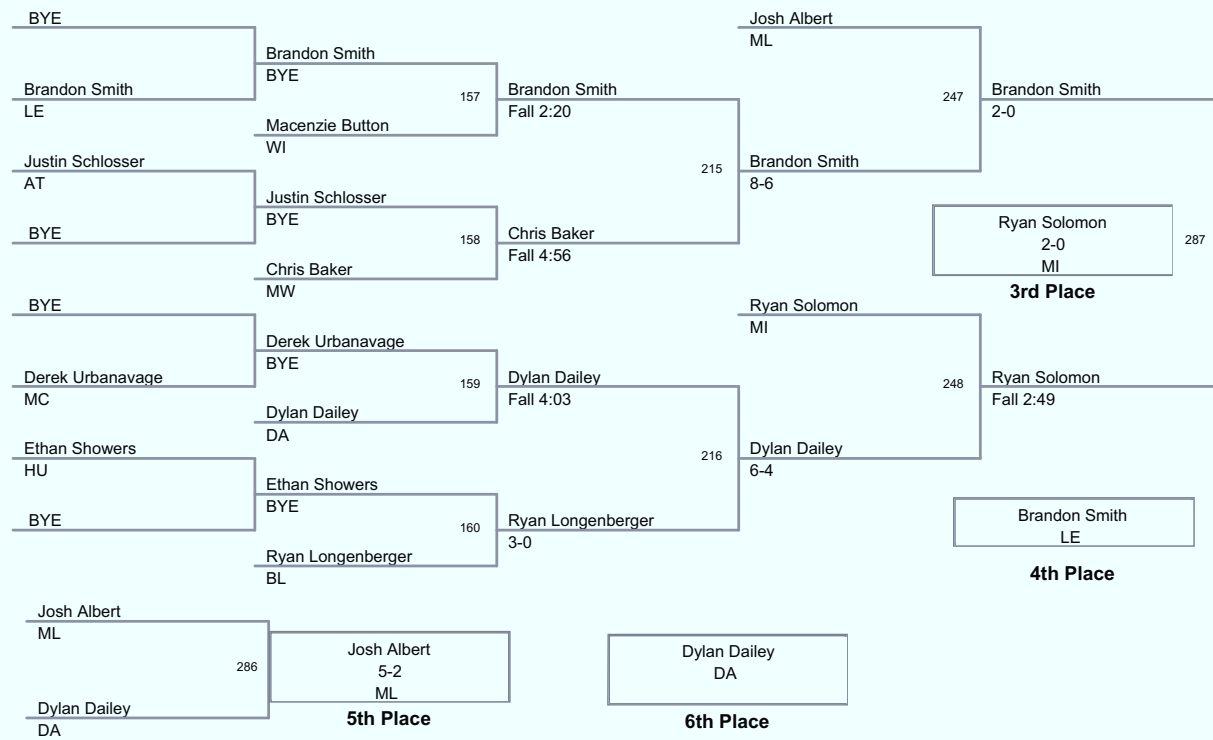

**152 Lbs**

PIAA District 4 AA  
PIAA District 4 Division

**160 Lbs**

PIAA District 4 AA  
PIAA District 4 Division

**171 Lbs**

PIAA District 4 AA  
PIAA District 4 Division

**189 Lbs**

PIAA District 4 AA  
PIAA District 4 Division

**215 Lbs**

PIAA District 4 AA  
PIAA District 4 Division

**285 Lbs**

Plc	Points	Team	CH	CO
1	151	BE	-	-
2	113	AT	-	-
3	112	SH	-	-
4	101.5	ML	-	-
5	100.5	MU	-	-
6	95.5	TO	-	-
7	81.5	WY	-	-
8	79	WR	-	-
9	73	LE	-	-
10	55	LM	-	-
11	53	SW	-	-
12	51.5	MF	-	-
13	41	MI	-	-
14	38	TR	-	-
15	33	BL	-	-
16	30	MT	-	-
17	28	MC	-	-
18	27	LO	-	-
19	25	MW	-	-
19	25	WE	-	-
21	23	SC	-	-
22	22	CC	-	-
23	18	CA	-	-
24	17	DA	-	-
24	17	EJ	-	-
26	14	HU	-	-
27	13	MA	-	-
28	9	WI	-	-
29	7	NE	-	-
30	2	SA	-	-
31	0	LI	-	-
31	0	SV	-	-