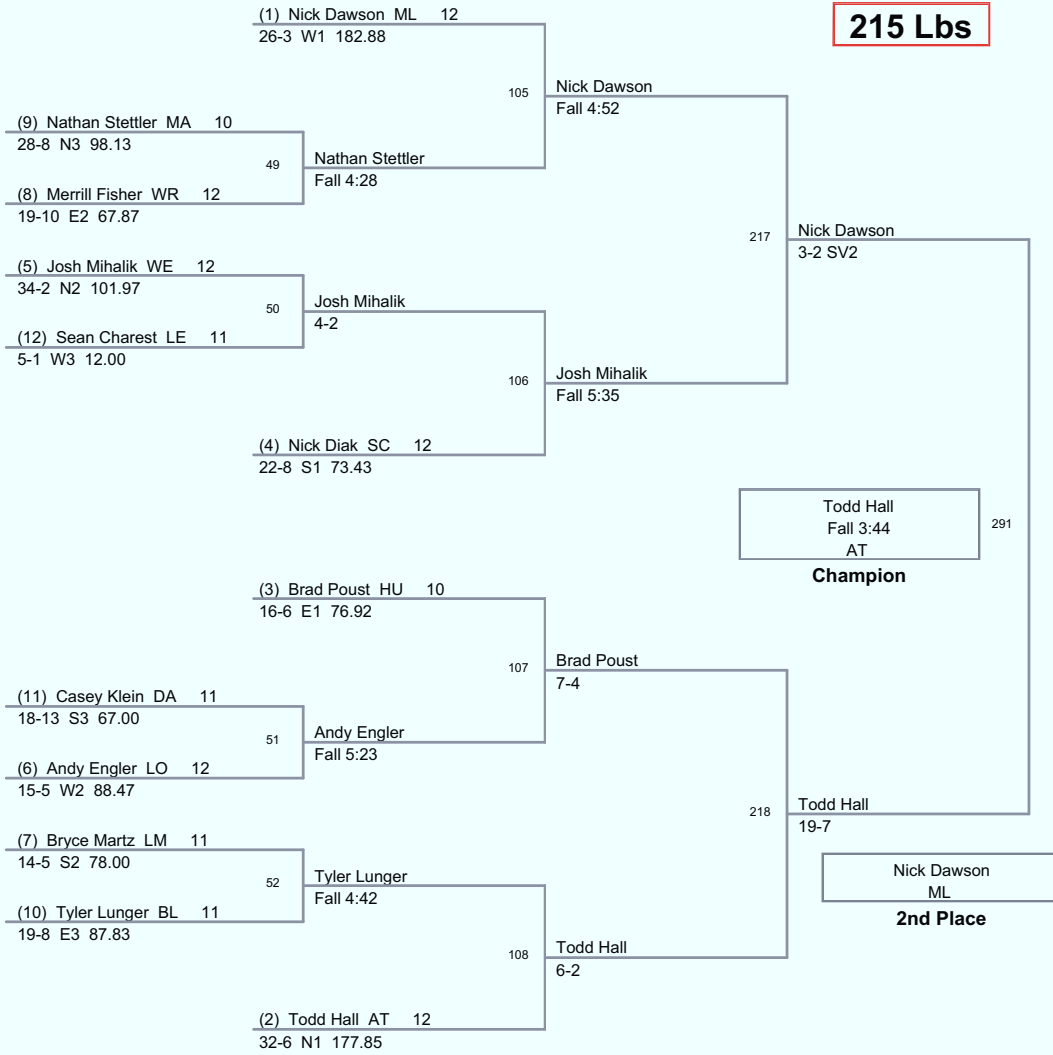

**152 Lbs**

PIAA District 4 AA  
PIAA District 4 Division

**160 Lbs**

PIAA District 4 AA  
PIAA District 4 Division

**171 Lbs**

PIAA District 4 AA  
PIAA District 4 Division

**189 Lbs**

PIAA District 4 AA  
PIAA District 4 Division

**215 Lbs**

PIAA District 4 AA  
PIAA District 4 Division

**285 Lbs**

Plc	Points	Team	CH	CO
1	151	BE	-	-
2	113	AT	-	-
3	112	SH	-	-
4	101.5	ML	-	-
5	100.5	MU	-	-
6	95.5	TO	-	-
7	81.5	WY	-	-
8	79	WR	-	-
9	73	LE	-	-
10	55	LM	-	-
11	53	SW	-	-
12	51.5	MF	-	-
13	41	MI	-	-
14	38	TR	-	-
15	33	BL	-	-
16	30	MT	-	-
17	28	MC	-	-
18	27	LO	-	-
19	25	MW	-	-
19	25	WE	-	-
21	23	SC	-	-
22	22	CC	-	-
23	18	CA	-	-
24	17	DA	-	-
24	17	EJ	-	-
26	14	HU	-	-
27	13	MA	-	-
28	9	WI	-	-
29	7	NE	-	-
30	2	SA	-	-
31	0	LI	-	-
31	0	SV	-	-