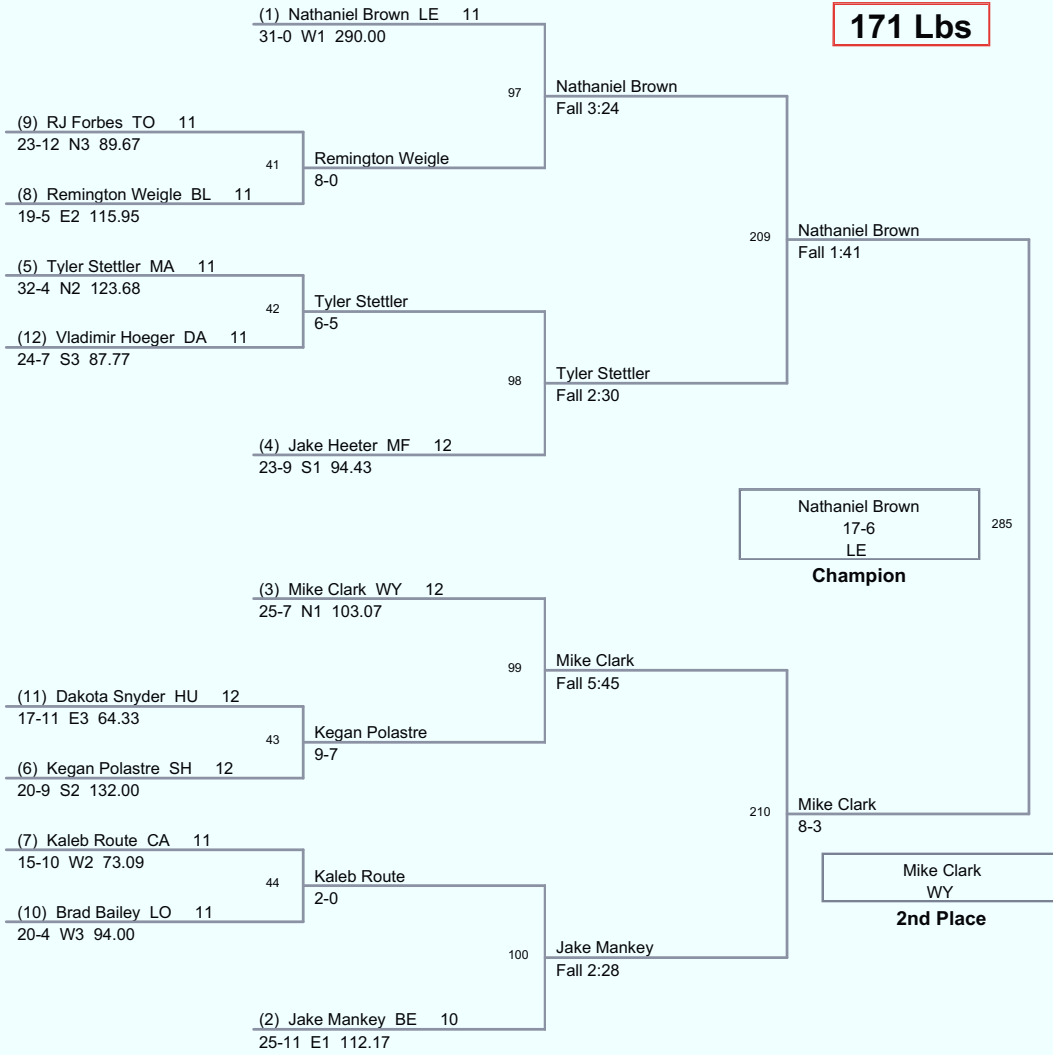

**152 Lbs**

PIAA District 4 AA  
PIAA District 4 Division

**160 Lbs**

PIAA District 4 AA  
PIAA District 4 Division

**171 Lbs**

PIAA District 4 AA  
PIAA District 4 Division

**189 Lbs**

PIAA District 4 AA  
PIAA District 4 Division

**215 Lbs**

PIAA District 4 AA  
PIAA District 4 Division

**285 Lbs**

Plc	Points	Team	CH	CO
1	151	BE	-	-
2	113	AT	-	-
3	112	SH	-	-
4	101.5	ML	-	-
5	100.5	MU	-	-
6	95.5	TO	-	-
7	81.5	WY	-	-
8	79	WR	-	-
9	73	LE	-	-
10	55	LM	-	-
11	53	SW	-	-
12	51.5	MF	-	-
13	41	MI	-	-
14	38	TR	-	-
15	33	BL	-	-
16	30	MT	-	-
17	28	MC	-	-
18	27	LO	-	-
19	25	MW	-	-
19	25	WE	-	-
21	23	SC	-	-
22	22	CC	-	-
23	18	CA	-	-
24	17	DA	-	-
24	17	EJ	-	-
26	14	HU	-	-
27	13	MA	-	-
28	9	WI	-	-
29	7	NE	-	-
30	2	SA	-	-
31	0	LI	-	-
31	0	SV	-	-