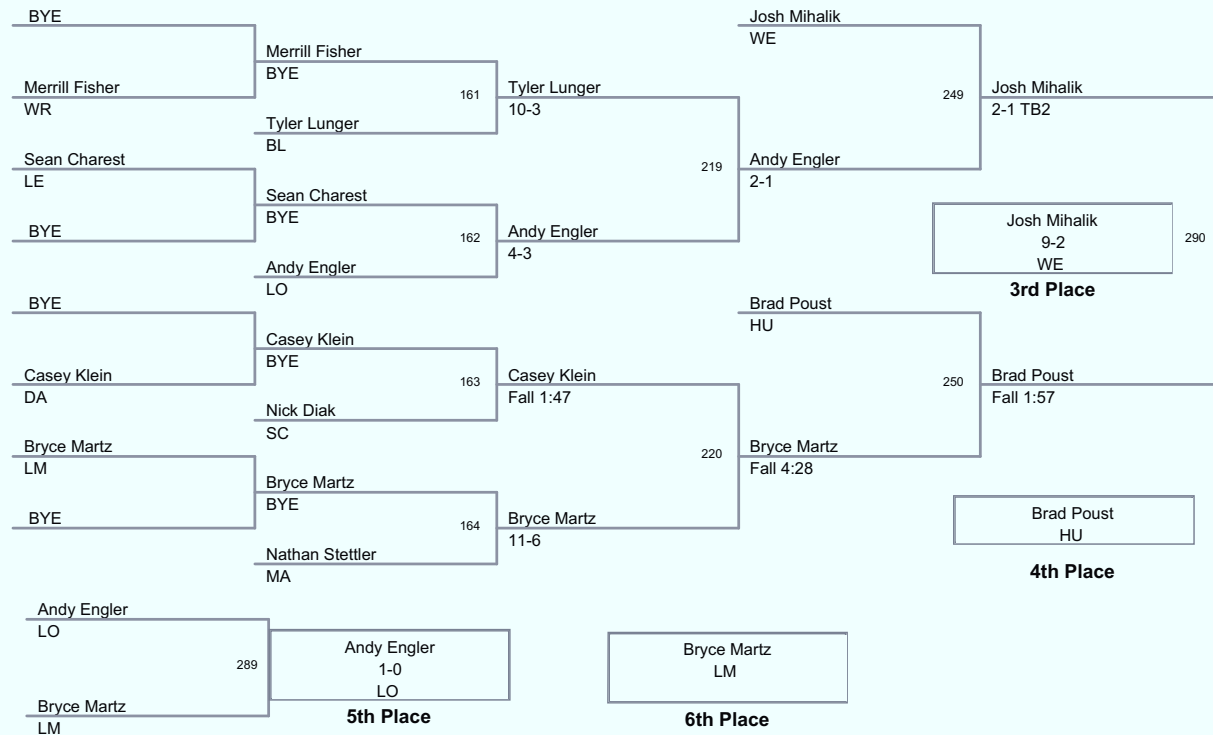

**152 Lbs**

PIAA District 4 AA  
PIAA District 4 Division

**160 Lbs**

PIAA District 4 AA  
PIAA District 4 Division

**171 Lbs**

PIAA District 4 AA  
PIAA District 4 Division

**189 Lbs**

PIAA District 4 AA  
PIAA District 4 Division

**215 Lbs**

PIAA District 4 AA  
PIAA District 4 Division

**285 Lbs**

Plc	Points	Team	CH	CO
1	151	BE	-	-
2	113	AT	-	-
3	112	SH	-	-
4	101.5	ML	-	-
5	100.5	MU	-	-
6	95.5	TO	-	-
7	81.5	WY	-	-
8	79	WR	-	-
9	73	LE	-	-
10	55	LM	-	-
11	53	SW	-	-
12	51.5	MF	-	-
13	41	MI	-	-
14	38	TR	-	-
15	33	BL	-	-
16	30	MT	-	-
17	28	MC	-	-
18	27	LO	-	-
19	25	MW	-	-
19	25	WE	-	-
21	23	SC	-	-
22	22	CC	-	-
23	18	CA	-	-
24	17	DA	-	-
24	17	EJ	-	-
26	14	HU	-	-
27	13	MA	-	-
28	9	WI	-	-
29	7	NE	-	-
30	2	SA	-	-
31	0	LI	-	-
31	0	SV	-	-