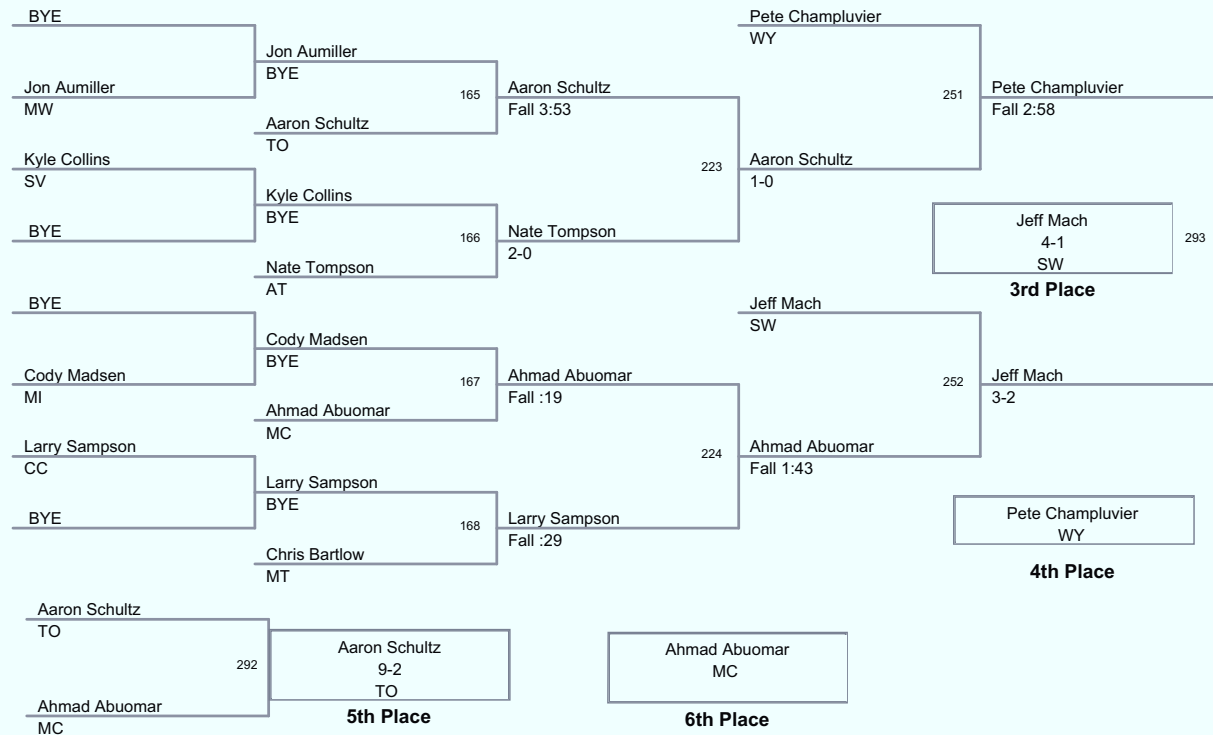

**152 Lbs**

PIAA District 4 AA  
PIAA District 4 Division

**160 Lbs**

PIAA District 4 AA  
PIAA District 4 Division

**171 Lbs**

PIAA District 4 AA  
PIAA District 4 Division

**189 Lbs**

PIAA District 4 AA  
PIAA District 4 Division

**215 Lbs**

PIAA District 4 AA  
PIAA District 4 Division

**285 Lbs**

Plc	Points	Team	CH	CO
1	151	BE	-	-
2	113	AT	-	-
3	112	SH	-	-
4	101.5	ML	-	-
5	100.5	MU	-	-
6	95.5	TO	-	-
7	81.5	WY	-	-
8	79	WR	-	-
9	73	LE	-	-
10	55	LM	-	-
11	53	SW	-	-
12	51.5	MF	-	-
13	41	MI	-	-
14	38	TR	-	-
15	33	BL	-	-
16	30	MT	-	-
17	28	MC	-	-
18	27	LO	-	-
19	25	MW	-	-
19	25	WE	-	-
21	23	SC	-	-
22	22	CC	-	-
23	18	CA	-	-
24	17	DA	-	-
24	17	EJ	-	-
26	14	HU	-	-
27	13	MA	-	-
28	9	WI	-	-
29	7	NE	-	-
30	2	SA	-	-
31	0	LI	-	-
31	0	SV	-	-