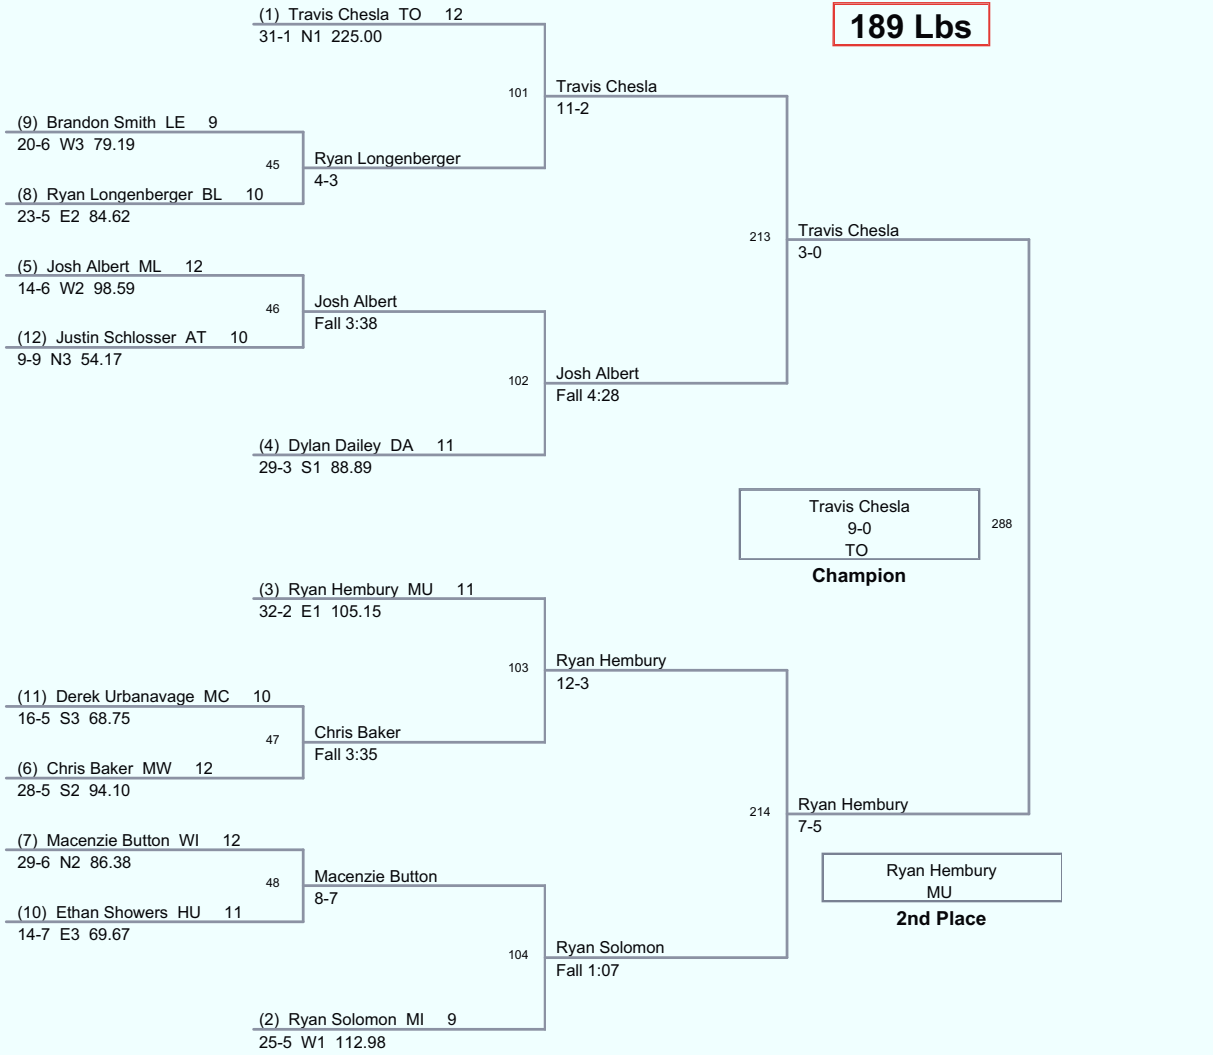

**152 Lbs**

PIAA District 4 AA  
PIAA District 4 Division

**160 Lbs**

PIAA District 4 AA  
PIAA District 4 Division

**171 Lbs**

PIAA District 4 AA  
PIAA District 4 Division

**189 Lbs**

PIAA District 4 AA  
PIAA District 4 Division

**215 Lbs**

PIAA District 4 AA  
PIAA District 4 Division

**285 Lbs**

Plc	Points	Team	CH	CO
1	151	BE	-	-
2	113	AT	-	-
3	112	SH	-	-
4	101.5	ML	-	-
5	100.5	MU	-	-
6	95.5	TO	-	-
7	81.5	WY	-	-
8	79	WR	-	-
9	73	LE	-	-
10	55	LM	-	-
11	53	SW	-	-
12	51.5	MF	-	-
13	41	MI	-	-
14	38	TR	-	-
15	33	BL	-	-
16	30	MT	-	-
17	28	MC	-	-
18	27	LO	-	-
19	25	MW	-	-
19	25	WE	-	-
21	23	SC	-	-
22	22	CC	-	-
23	18	CA	-	-
24	17	DA	-	-
24	17	EJ	-	-
26	14	HU	-	-
27	13	MA	-	-
28	9	WI	-	-
29	7	NE	-	-
30	2	SA	-	-
31	0	LI	-	-
31	0	SV	-	-